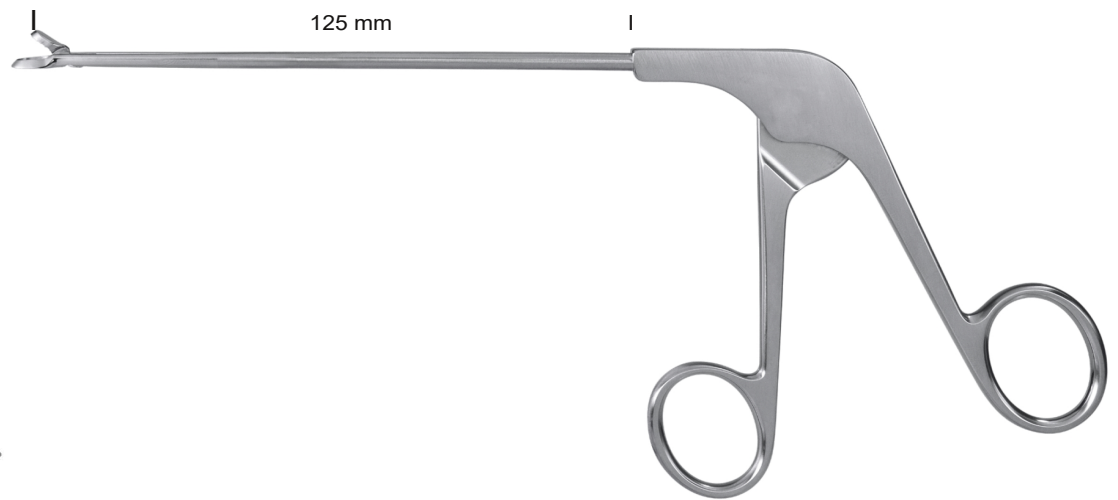

Trokar, Trocar,

zur Verwendung mit Endoskop  
for use with telescopes

Durchmesser diameter	Nutzlänge working length	3-kant scharf 3-edge sharp	stumpf dull	konisch conical
1,9 mm	60 mm	AR-620-394	AR-620-395	
1,9 mm	69 mm	AR-620-394-69	AR-620-395-69	
1,9 mm	110 mm	AR-660-484	AR-660-485	
2,4 mm	100 mm	AR-640-384	AR-640-385	AR-640-386
2,7 mm	110 mm	AR-650-384	AR-650-385	AR-650-386
2,7 mm	140 mm	AR-650-384-140	AR-650-385-140	
2,7 mm	175 mm	AR-660-384	AR-660-385	AR-660-386
2,7 mm	187 mm	AR-610-384	AR-610-385	AR-610-386
4,0 mm	175 mm	AR-600-384	AR-600-385	AR-600-386

3-kant scharf / 3-edge sharp

stumpf / dull

konisch / conical

Korb-Stanze schmal / Basket Punch slim style

Beschreibung Discription	Maulteil Höhe Tip profile	Schnitt Breite Bite width	Maulteil Breite Tip-width	Klassik Griff Classic Handle	Ergo Griff Ergo Handle
Gerade/Straight	1,90 mm	1,67 mm	2,89 mm	VED-400001	VED-410001
Schaft aufgebogen / Shaft upswept	1,90 mm	1,67 mm	2,89 mm	VED-400056	VED-410056
Maul 45° rechts gewinkelt / jaw tip right	1,50 mm	1,67 mm	2,89 mm	VED-400096	VED-410096
Maul 45° links gewinkelt / jaw tip left	1,50 mm	1,67 mm	2,89 mm	VED-400097	VED-410097

Korb-Stanze, Maul aufgewinkelt / Basket-Punch, upbiter

Beschreibung Discription	Maulteil Höhe Tip profile	Schnitt Breite Bite width	Maulteil Breite Tip-width	Klassik Griff Classic Handle	Ergo Griff Ergo Handle
Gerade / Straight	1,90 mm	1,67 mm	2,89 mm	VED-400078	VED-410078
Schaft links gebogen / Curved left	1,90 mm	1,67 mm	2,89 mm	VED-400062	VED-410062
Schaft rechts gebogen / Curved right	1,90 mm	1,67 mm	2,89 mm	VED-400063	VED-410063