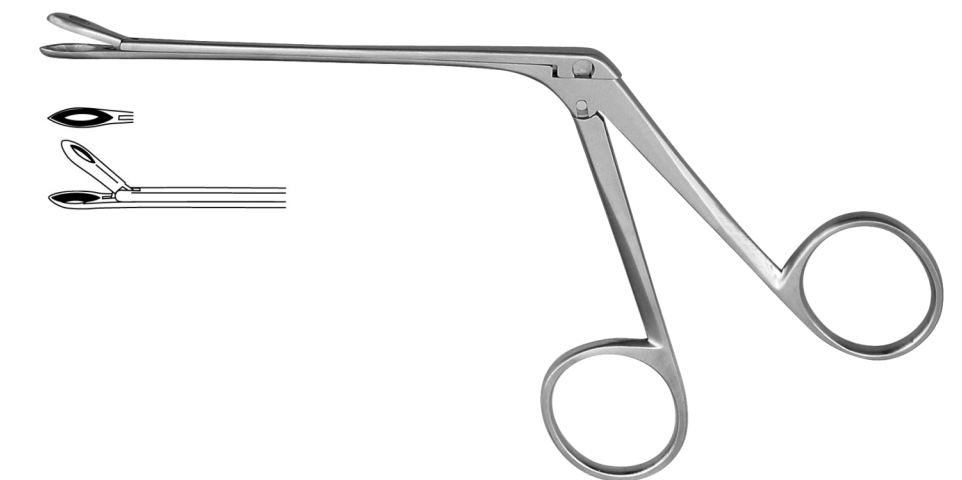

Forceps Alligator,  
shaft straight, with lock handle  
Working length 125 mm

**VED-250060**

Hakenschere, gerade  
Arbeitslänge 125 mm

Hook Scissors, straight  
Working length 125 mm

**VED-350261-30**

Weil-Blakesley Zange, gerade,  
Bissbreite 3,0 mm, gefenstert,

Weil-Blakesley pliers, straight,  
bite width 3.0 mm, fenestrated,

**VED-350261-35**

dto. Bissbreite 3,5 mm

dto. bite width 3.5 mm

**VED-350261-45**

dto. Bissbreite 4,5 mm

dto. bite width 4.5 mm

**VED-442700-08**