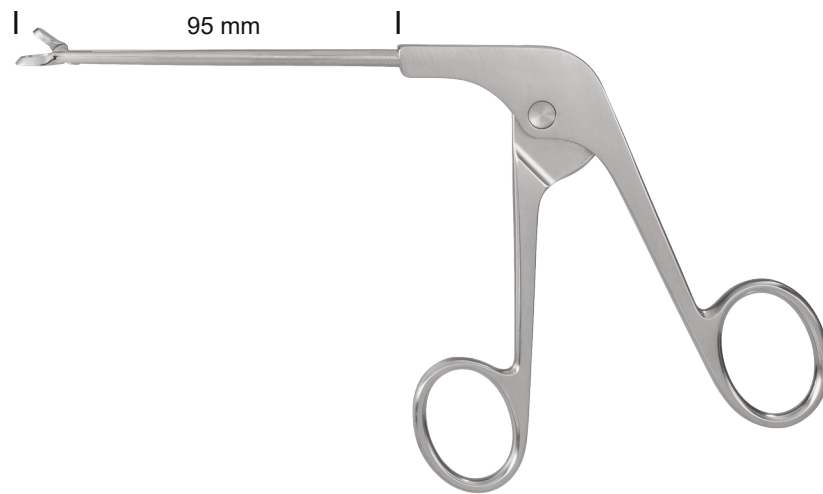

Korb-Stanze oval Junior / Basket Punch oval Junior

Beschreibung Discription	Maulteil Höhe Tip profile	Schnitt Breite Bite width	Maulteil Breite Tip-width	Klassik Griff Classic Handle
Gerade / Straight	1,20 mm	2,30 mm	3,50 mm	VED-400094
rechts gebogen / tip right	1,20 mm	2,30 mm	3,50 mm	VED-400148
links gebogen / tip left	1,20 mm	2,30 mm	3,50 mm	VED-400149

Breitmaulstanze Junior / Basket Punch Junior

Beschreibung Discription	Maulteil Höhe Tip profile	Schnitt Breite Bite width	Maulteil Breite Tip-width	Klassik Griff Classic Handle
Gerade / Straight	1,20 mm	2,30 mm	3,50 mm	VED-400135

Beschreibung Discription	Maulteil Höhe Tip profile	Schnitt Breite Bite width	Maulteil Breite Tip-width	Klassik Griff Classic Handle
Schaft gerade / Shaft straight	1,20 mm	2,30 mm	3,50 mm	VED-400136