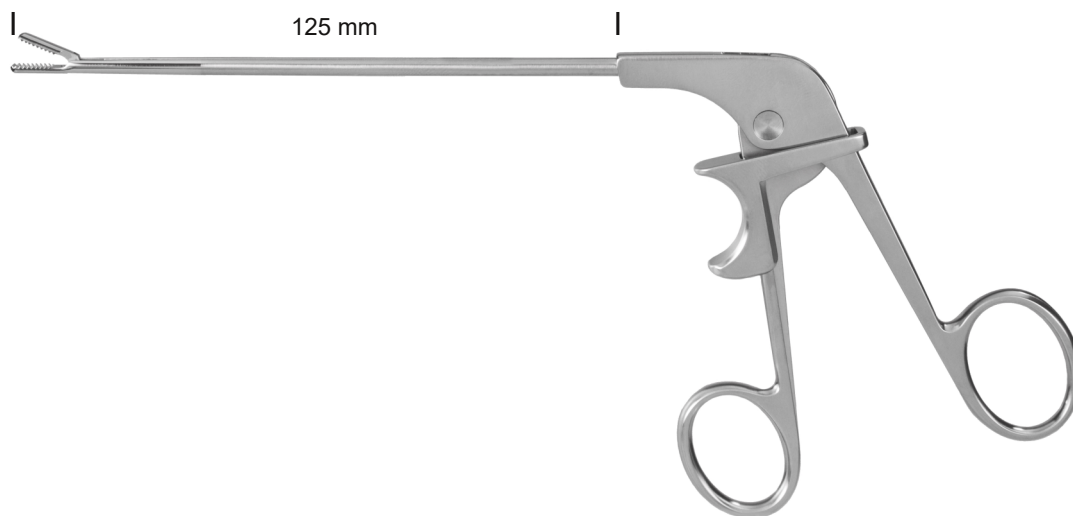

Haken-Scheren, / Hook Scissors

Beschreibung Discription	Klassik Griff Classic Handle	Ergo Griff Ergo Handle
Schaft gerade / Shaft straight	VED-400069	VED-410069
rechts gebogen / Curved right	VED-400120	VED-410120
links gebogen / Curved left	VED-400119	VED-410119

Rotierbarer Ringgriff  
Rotatable Handle

Rotierbarer Axialgriff  
Rotatable Axial Handle

Dreh-Stanze, Schaft gerade / Rotary Basket Punch, shaft straight

Beschreibung Discription	Maulteil Höhe Tip profile	Schnitt Breite Bite width	Maulteil Breite Tip-width	Rotierb. Ringgriff Rotable Handle	Rotierb. Axialgriff Rotable Axial Handle
2,2 mm, Maul 90° links gewinkelt 2,2 mm, jaw 90° angled left	1,60 mm	2,20 mm	4,10 mm	VED-420030	VED-430030
2,2 mm, Maul 90° rechts gewinkelt 2,2 mm, jaw 90° angled right	1,60 mm	2,20 mm	4,10 mm	VED-420031	VED-430031
3,4 mm, Maul 90° links gewinkelt 3,4 mm, jaw 90° angled left	1,60 mm	3,40 mm	5,30 mm	VED-420034	VED-430034
3,4 mm, Maul 90° rechts gewinkelt 3,4 mm, jaw 90° angled right	1,60 mm	3,40 mm	5,30 mm	VED-420035	VED-430035

Fasszange 1 x 2 Zähne / Grasping Forceps 1 x 2 teeth

Beschreibung Discription	Sperregriff Slide-Lock Handle
Schaft gerade / Shaft straight	VED-440024

Fasszange mit Löffel, gezahnt  
Grasping Forceps, cupped serrated